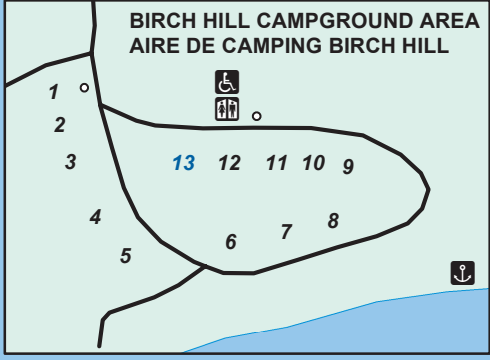

Wakami Lake

- | | | |
|-------------------|----------------------------------------------------------------------|--------------------------------------|
| 00 | regular site
emplacements sans électricité | laundromat
buanderie |
| 00 | barrier free site
terrain accessible pour
fauteuil roulant | toilet
toilettes |
| [Roofed icon] | roofed accommodation
hébergement avec toiture | picnic area
aire de pique-nique |
| P | parking
stationnement | boat launch
rampe de mise à l'eau |
| [Gatehouse icon] | gatehouse \ park office
loge de garde \ bureau du parc | dock
quai |
| ? | information | swimming area
aire de natation |
| \$ | park store
magasin du parc | lookout
belvédère |
| + | first aid station
station de premiers soins | canoe rental
location de canot |
| [Phone icon] | telephone
téléphone | hiking trail
sentier de randonnée |
| [Wheelchair icon] | barrier free facility
terrain accessible pour
fauteuil roulant | canoeing
canotage |
| [Fish icon] | fish cleaning station
station de nettoyage du poisson | boating
navigation |
| [Trash icon] | garbage disposal
décharge à déchets | fishing
pêche |
| [Trailer icon] | trailer sanitation station
poste de vidange de roulottes | firewood
bois de chauffage |
| [Trailer icon] | trailer filling station
poste de remplissage de roulottes | group camping
camping de groupe |
| | | --- trail
sentier |
| | | o water tap
robinet |
| | | ☀ beach
plage |

0 50 100 150 200 metres