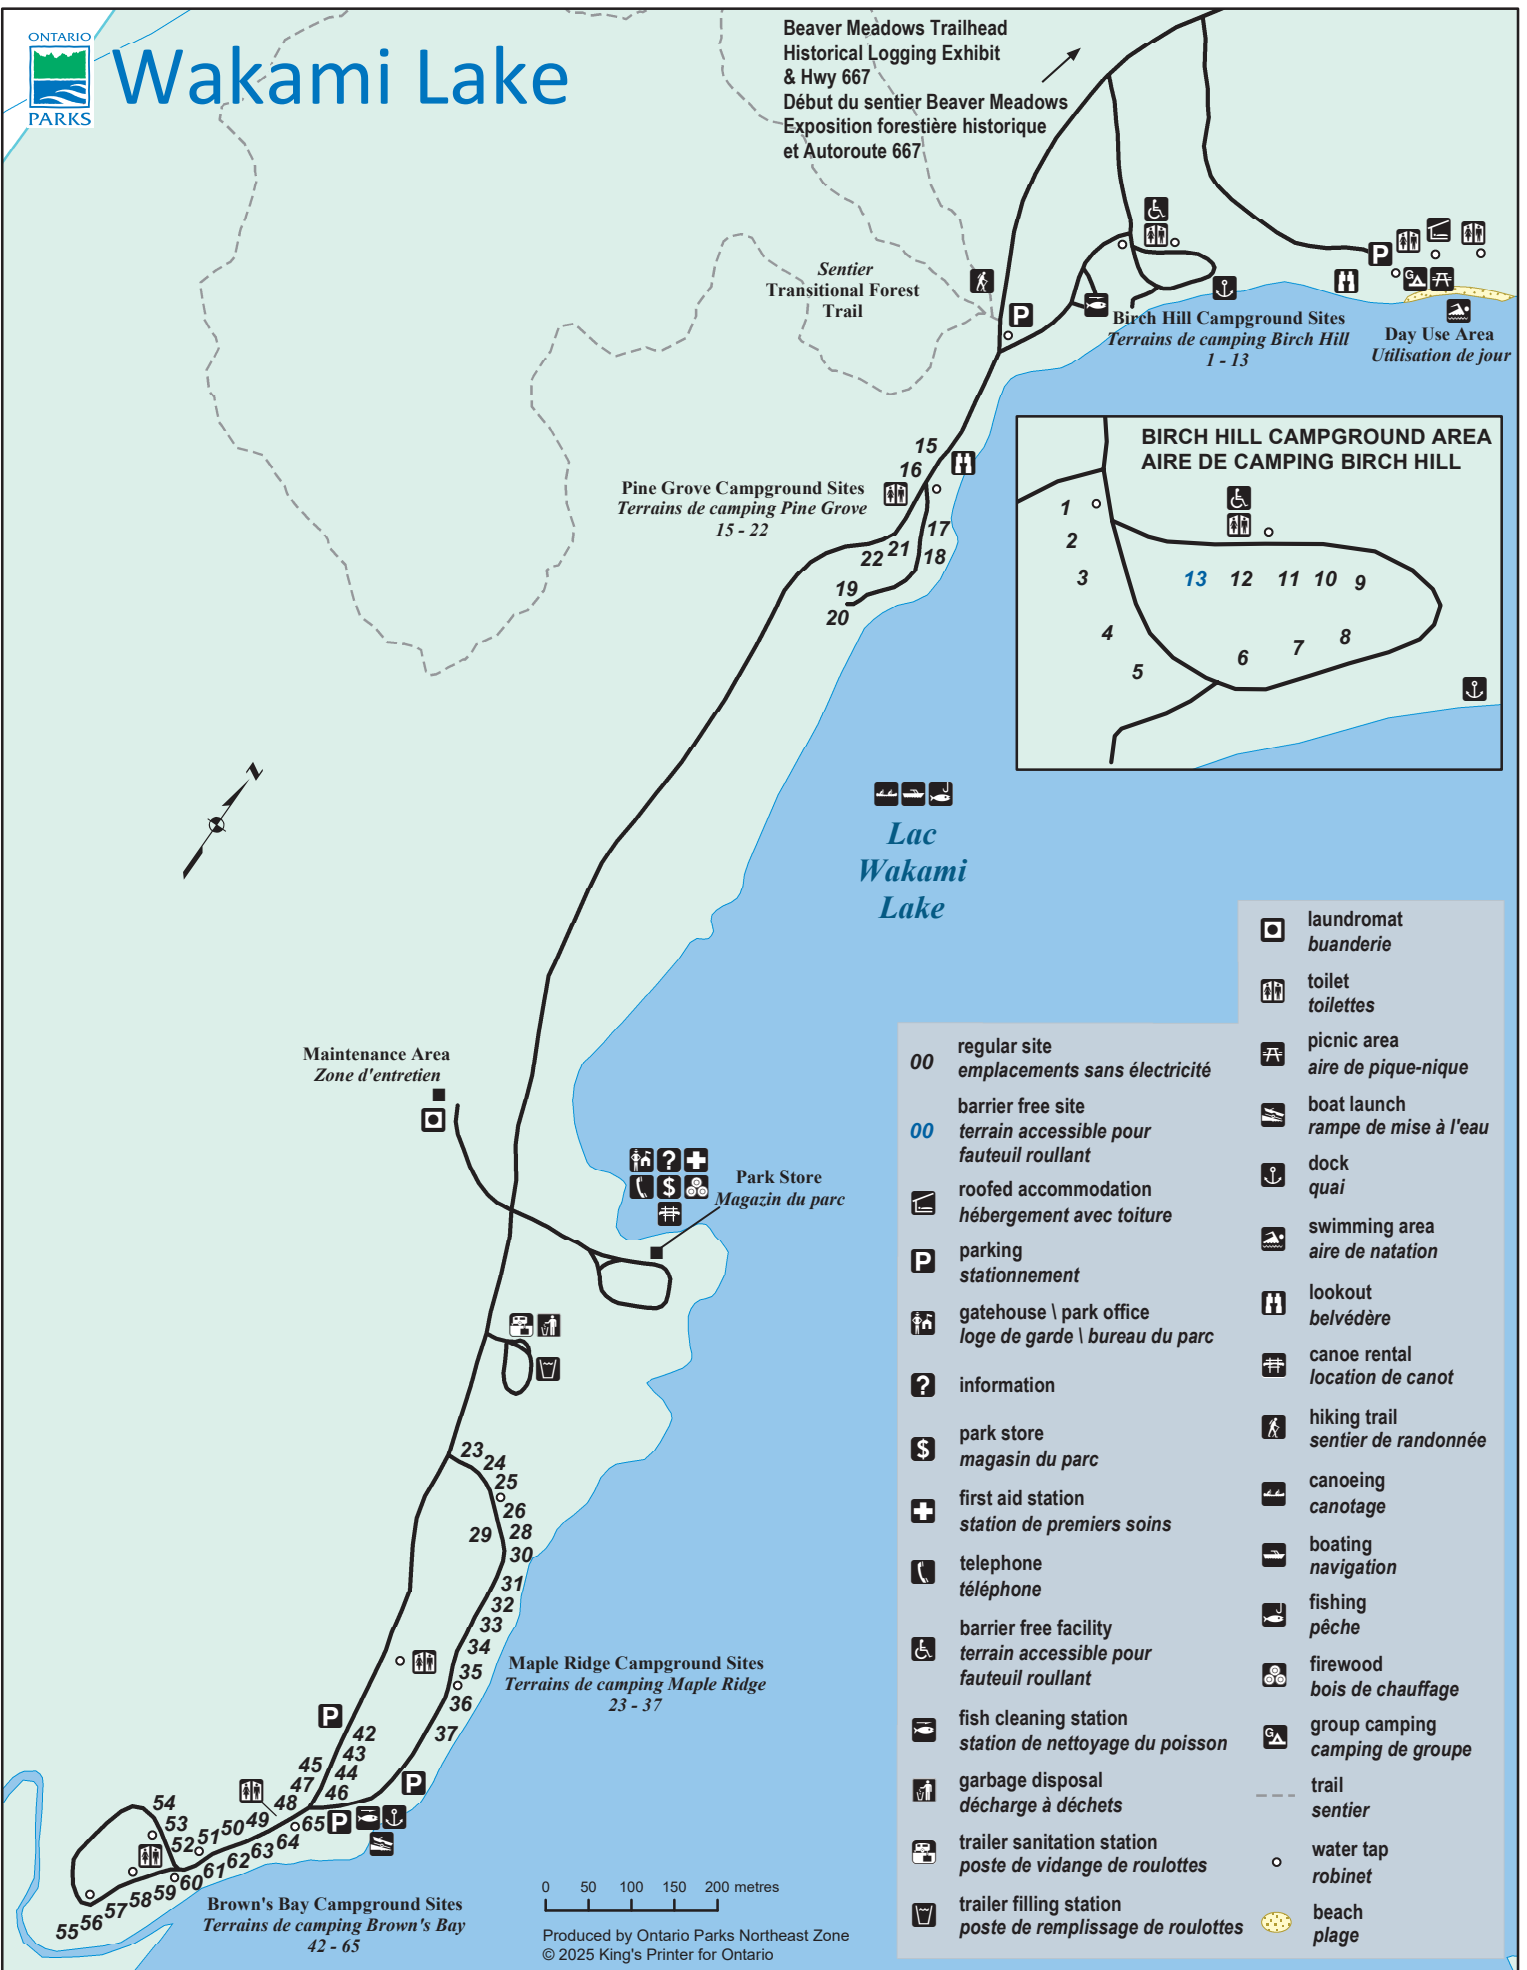

Wakami Lake

- | | | |
|-------------------|----------------------------------------------------------------------|--------------------------------------|
| 00 | regular site
emplacements sans électricité | laundromat
buanderie |
| 00 | barrier free site
terrain accessible pour
fauteuil roulant | toilet
toilettes |
| [Roofed icon] | roofed accommodation
hébergement avec toiture | picnic area
aire de pique-nique |
| P | parking
stationnement | boat launch
rampe de mise à l'eau |
| [Gatehouse icon] | gatehouse \ park office
loge de garde \ bureau du parc | dock
quai |
| ? | information | swimming area
aire de natation |
| \$ | park store
magasin du parc | lookout
belvédère |
| + | first aid station
station de premiers soins | canoe rental
location de canot |
| [Phone icon] | telephone
téléphone | hiking trail
sentier de randonnée |
| [Wheelchair icon] | barrier free facility
terrain accessible pour
fauteuil roulant | canoeing
canotage |
| [Fish icon] | fish cleaning station
station de nettoyage du poisson | boating
navigation |
| [Trash icon] | garbage disposal
décharge à déchets | fishing
pêche |
| [Trailer icon] | trailer sanitation station
poste de vidange de roulottes | firewood
bois de chauffage |
| [Trailer icon] | trailer filling station
poste de remplissage de roulottes | group camping
camping de groupe |
| | | --- trail
sentier |
| | | o water tap
robinet |
| | | ☀ beach
plage |

0 50 100 150 200 metres