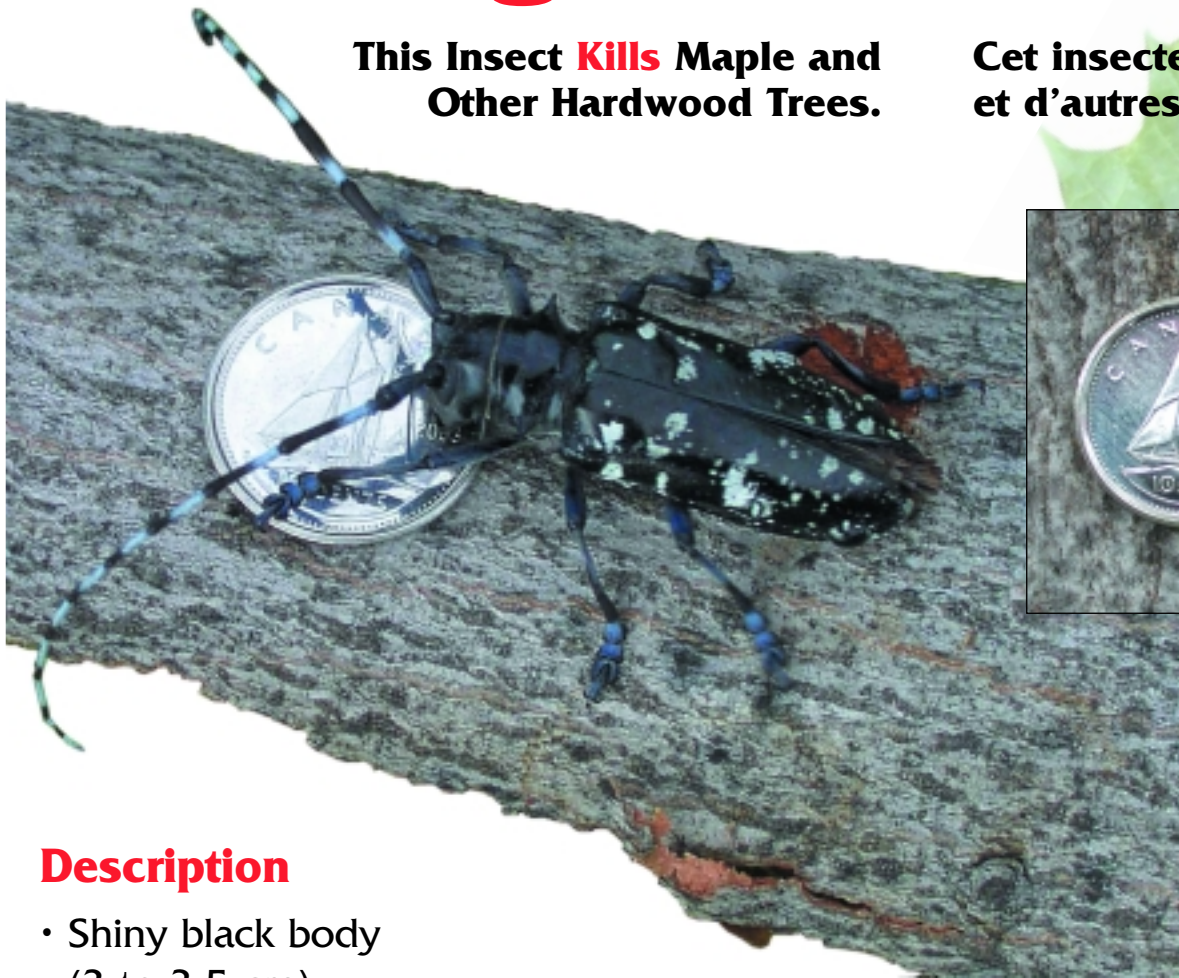

Pest Alert • Avertissement phytosanitaire

Asian Long-horned Beetle Longicorne asiatique

This Insect **Kills** Maple and
Other Hardwood Trees.

Cet insecte **tue** les érables
et d'autres arbres feuillus.

Exit hole
Trou d'émergence

Sawdust • Sciure

Description

- Shiny black body (2 to 3.5 cm) with white spots.
- Long antennae with black and white bands.

Signs of Attack on Trees

- Exit holes in bark, 1 cm across.
- Oval wounds on bark created by egg-laying often leak sap.
- Sawdust on branches or tree base from larvae feeding inside.

Preferred Trees

Maple • Poplar • Willow
Birch • Elm • Ash
Horsechestnut

Egg-laying scars • Marques indiquant les sites de ponte

Description

- Corps noir brillant (de 2 à 3,5 cm) orné de points blancs.
- Longues antennes annelées de noir et de blanc.

Signes d'infestation

- Trous dans l'écorce (1 cm de diamètre)
- Blessures ovales sur l'écorce (sites de pontes) laissant souvent s'écouler la sève.
- Présence de sciure grossière sur les branches et à la base de l'arbre indiquant la présence de larves dans l'arbre.